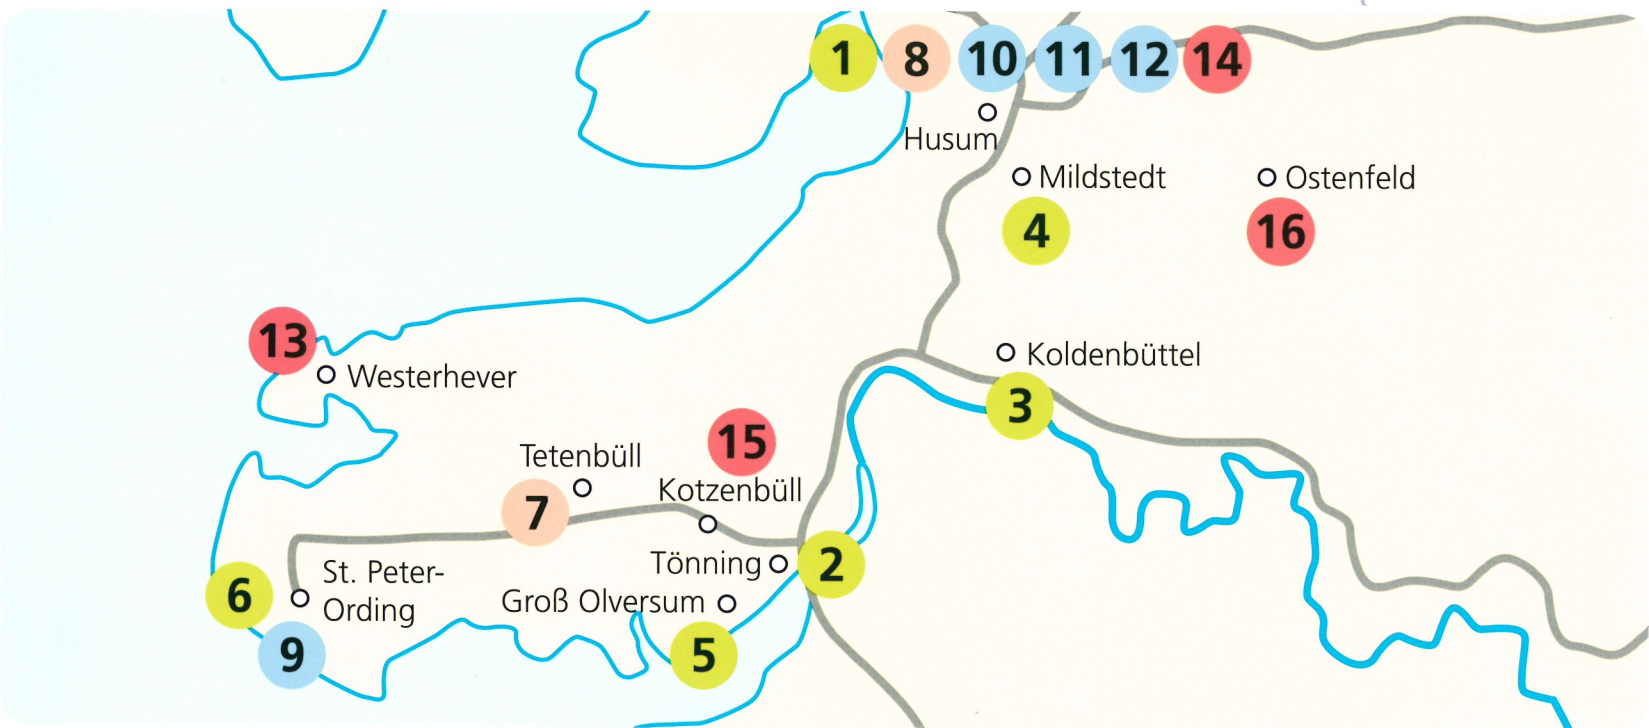

Außerschulische Lernorte

Bildung erleben in der AktivRegion Südliches Nordfriesland

Natur

1 BUND Garten Husum

Telse Ronneburger
Hafenstraße 3
25813 Husum
Tel: 04841/668536
bund-nf@posteo.de
www.bund-nordfriesland.de

Ganzjährig; Sachkundige Führungen;
Mitmach-Aktionen; Max. Gruppengröße: 25;
Verpflegung buchbar

2 Nationalpark-Zentrum Multimar Wattforum

M. Bökamp
Dithmarscher Straße 6a
25832 Tönning
Infotelefon: 04861/96200
info@multimar-wattforum.de
www.multimar-wattforum.de

Ganzjährig; Sachkundige Führungen;
Mitmach-Aktionen; Seminarraum mit techn.
Ausstattung; Verpflegung buchbar

3 Naturerlebnisraum „Koldenbüttler Marsch“

Eckehard Bockwoldt
Lokale Agenda 21
Koldenbüttel e.V.
Tel: 04881/8518
e.bockwoldt@web.de
www.naturerlebnisraum-koldenbuettel.de

Ganzjährig; Sachkundige Führungen;
Max. Gruppengröße: 20

4 Naturerlebnisraum Mildstedter Tannen

Bgm. Bernd Heiber
De Belln 33
25866 Mildstedt
Tel: 04841/750075
bernd.heiber@superkabel.de
www.mildstedt.de/Gemeinde/NER.htm

Ganzjährig; Mitmach-Aktionen

5 Info-Haus Spökenkieker

Volquart Hamkens
Schäfer Weg 9
25832 Tönning/
Groß Olversum
Tel: 04864/1202
mail@spoekenkieker-sh.de
www.spoekenkieker-sh.de

Sachkundige Führungen; Mitmach-Aktionen;
Seminarraum mit techn. Ausstattung;
Max. Gruppengröße: 15

6 Westküstenpark & Robbarium St. Peter-Ording

Peter Marke
Wohldweg 6
25826 St. Peter-Ording
Tel: 04863/3044
info@westkuestenpark.de
www.westkuestenpark.de

Ganzjährig; Winteröffnungszeiten; Sach-
kundige Führungen; Mitmach-Aktionen;
Seminarraum mit techn. Ausstattung;
Max. Gruppengröße: 25; Verpflegung buchbar

Wirtschaft & Handwerk

7 Erlebnis-Bauernhof Kantorhof

Frau Kröger
Kantorsweg 6
25882 Tetenbüll
Tel: 04862/8140
post@kantorhof-urlaub.de
www.kantorhof-urlaub.de

Ganzjährig; Sachkundige Führungen;
Mitmach-Aktionen

8 Abfallwirtschaftsgesellschaft Nordfriesland mbH

Marion Skau
Hohle Gasse 3
25813 Husum
Tel: 04841/8948-14
marion.skau@awnf.de
www.awnf.de

Ganzjährig; Sachkundige Führungen;
Mitmach-Aktionen; Max. Gruppengröße: 25

Kultur & Geschichte

9 Museum Landschaft Eiderstedt

Sabine Graetke
Olsdorfer Straße 6
25826 St. Peter-Ording
Tel: 04863/1226
museum@museum-landschaft-eiderstedt.de
www.museum-landschaft-eiderstedt.de

Ganzjährig; Sachkundige Führungen;
Mitmach-Aktionen; Max. Gruppengröße: 25

10 Nordfriesland Museum, Nissenhaus Husum

Frau Weinert
Herzog-Adolf-Str. 25
25813 Husum
Tel: 04841/2545
info@museumsverbund-nordfriesland.de
www.museumsverbund-nordfriesland.de

Ganzjährig; Sachkundige Führungen;
Mitmach-Aktionen; Seminarraum mit techn.
Ausstattung; Max. Gruppengröße: 80

11 Osterfelder Bauernhaus

Frau Weinert
Nordhusumer Str. 13
25813 Husum
Tel: 04841/2545
info@museumsverbund-nordfriesland.de
www.museumsverbund-nordfriesland.de

Sachkundige Führungen;
Max. Gruppengröße: 30

12 Schloss vor Husum